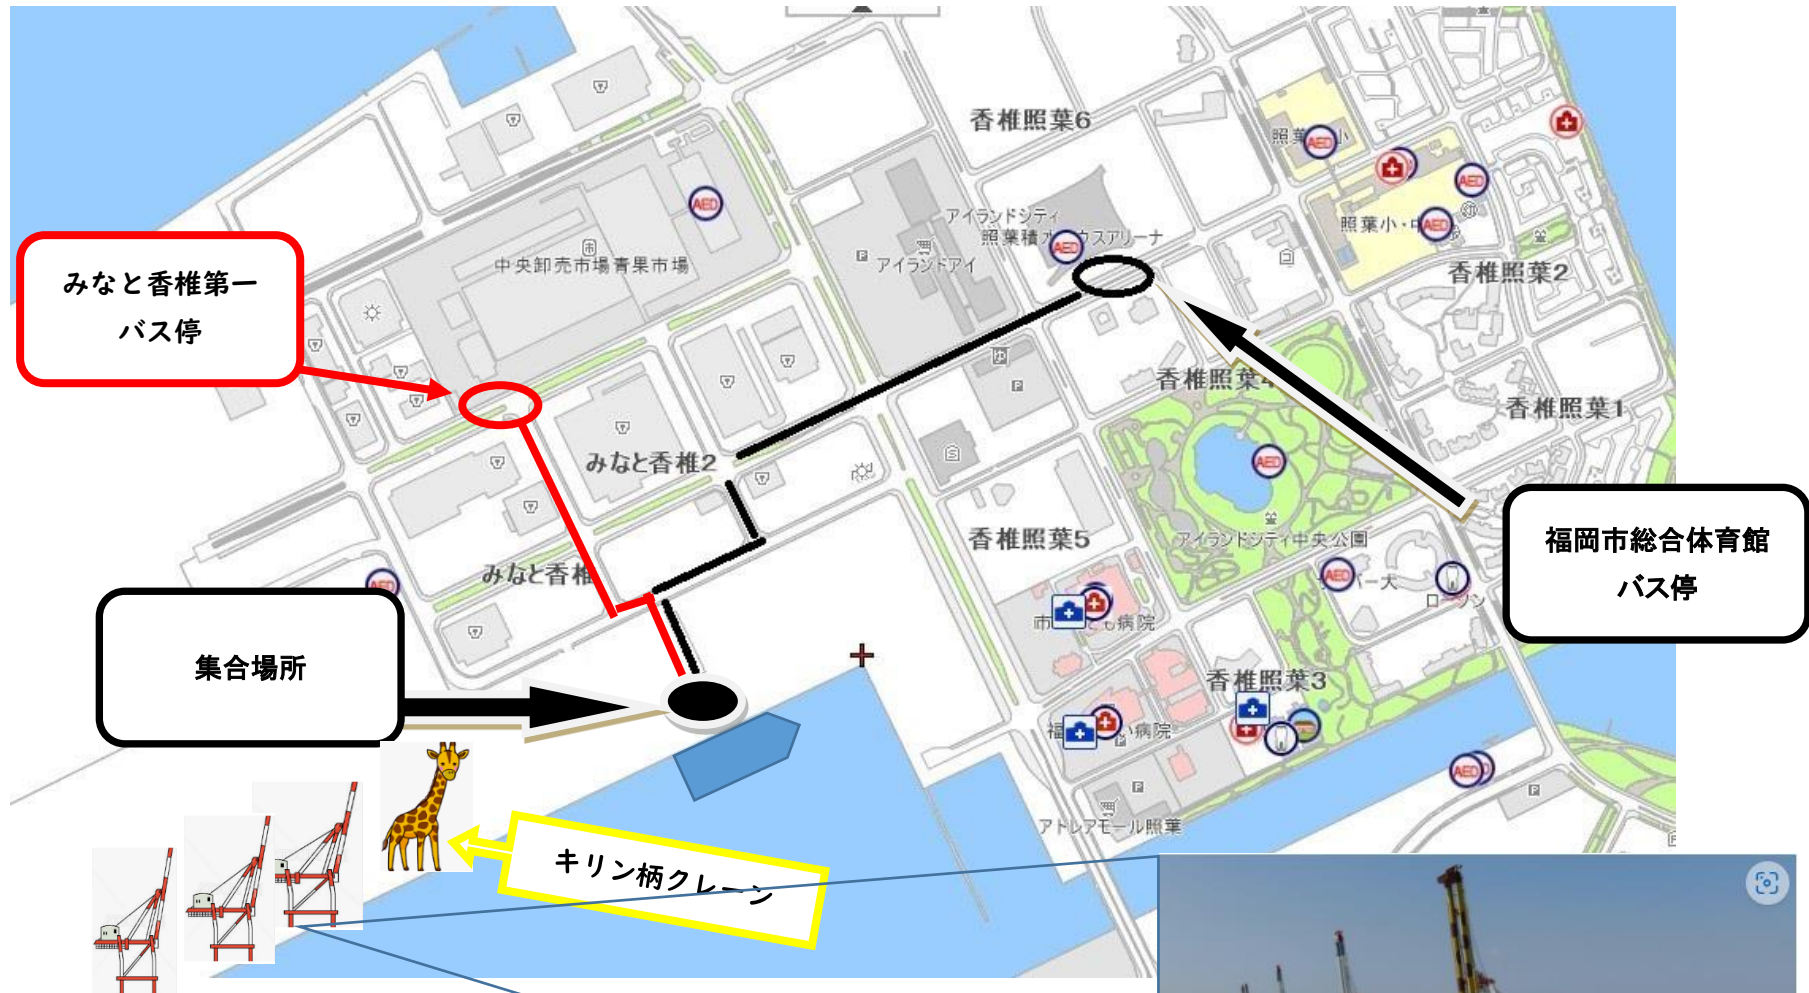

体験乗船 集合場所

集合場所 アイランドシティ3号岸壁

◆アクセス方法

- JR千早駅 西口バス停より 1番または快速1番、1-2系統に乗車
「福岡市総合体育館前」もしくは「みなと香椎第一」にて下車して、徒歩20分
- 車 アイランドシティ中央公園 周辺駐車場に駐車して、徒歩20分