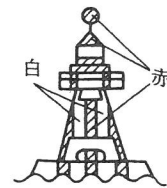

**問題 2** (一) 航路標識に関する次の問いに答えよ。

- (1) 右図に示す灯浮標の灯質は、次のうちどれか。  
 (ア) 群急閃白光 (毎10秒に3急閃光)  
 (イ) 群急閃白光 (毎15秒に9急閃光)  
 (ウ) 群急閃白光 (毎15秒に6急閃光と1長閃光)  
 (エ) 連続急閃白光

**問題 2** (一) 航路標識に関する次の問いに答えよ。

- (1) 右図に示す灯浮標の灯質は、次のうちどれか。  
 (ア) 群急閃黄光 (毎10秒に3急閃光)  
 (イ) 群閃黄光 (毎20秒に5閃光)  
 (ウ) 長閃黄光 (毎10秒に1長閃光)  
 (エ) 連続急閃黄光

**問題 3** (一) 航路標識に関する次の問いに答えよ。

- (1) 右図に示す灯浮標の灯質は、次のうちどれか。  
 (ア) 群急閃白光 (毎10秒に3急閃光)  
 (イ) 群急閃白光 (毎15秒に9急閃光)  
 (ウ) 群急閃白光 (毎15秒に6急閃光と1長閃光)  
 (エ) 連続急閃白光

**問題 3** (一) 航路標識に関する次の問いに答えよ。

- (1) 右図に示す灯浮標の灯質は、次のうちどれか。  
 (ア) 群急閃白光 (毎10秒に3急閃光)  
 (イ) モールス符号白光 (毎8秒にA)  
 (ウ) 群閃白光 (毎5秒又は10秒に2閃光)  
 (エ) 連続急閃白光