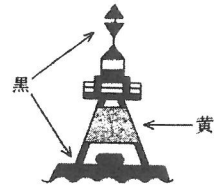

**問題 2** (一) 航路標識に関する次の問いに答えよ。

- (1) 右図に示す灯浮標の灯質は、次のうちどれか。  
 (ア) 群急閃白光 (毎10秒に3急閃光)  
 (イ) 群急閃白光 (毎15秒に9急閃光)  
 (ウ) 群急閃白光 (毎15秒に6急閃光と1長閃光)  
 (エ) 連続急閃白光

**問題 2** (一) 航路標識に関する次の問いに答えよ。

- (1) 右図に示す灯浮標の灯質は、次のうちどれか。  
 (ア) 群急閃黄光 (毎10秒に3急閃光)  
 (イ) 群閃黄光 (毎20秒に5閃光)  
 (ウ) 長閃黄光 (毎10秒に1長閃光)  
 (エ) 連続急閃黄光

**問題 3** (一) 航路標識に関する次の問いに答えよ。

- (1) 右図に示す灯浮標の灯質は、次のうちどれか。  
 (ア) 群急閃白光 (毎10秒に3急閃光)  
 (イ) 群急閃白光 (毎15秒に9急閃光)  
 (ウ) 群急閃白光 (毎15秒に6急閃光と1長閃光)  
 (エ) 連続急閃白光

**問題 3** (一) 航路標識に関する次の問いに答えよ。

- (1) 右図に示す灯浮標の灯質は、次のうちどれか。  
 (ア) 群急閃白光 (毎10秒に3急閃光)  
 (イ) モールス符号白光 (毎8秒にA)  
 (ウ) 群閃白光 (毎5秒又は10秒に2閃光)  
 (エ) 連続急閃白光