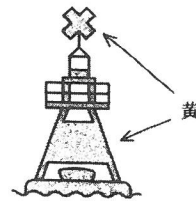

**問題 2** (一) 航路標識に関する次の問いに答えよ。

- (1) 右図に示す灯浮標の灯質は、次のうちどれか。  
 (ア) 群急閃白光 (毎10秒に3急閃光)  
 (イ) 群急閃白光 (毎15秒に9急閃光)  
 (ウ) 群急閃白光 (毎15秒に6急閃光と1長閃光)  
 (エ) 連続急閃白光

**問題 2** (一) 航路標識に関する次の問いに答えよ。

- (1) 右図に示す灯浮標の灯質は、次のうちどれか。  
 (ア) 群急閃黄光 (毎10秒に3急閃光)  
 (イ) 群閃黄光 (毎20秒に5閃光)  
 (ウ) 長閃黄光 (毎10秒に1長閃光)  
 (エ) 連続急閃黄光

**問題 3** (一) 航路標識に関する次の問いに答えよ。

- (1) 右図に示す灯浮標の灯質は、次のうちどれか。  
 (ア) 群急閃白光 (毎10秒に3急閃光)  
 (イ) 群急閃白光 (毎15秒に9急閃光)  
 (ウ) 群急閃白光 (毎15秒に6急閃光と1長閃光)  
 (エ) 連続急閃白光

**問題 3** (一) 航路標識に関する次の問いに答えよ。

- (1) 右図に示す灯浮標の灯質は、次のうちどれか。  
 (ア) 群急閃白光 (毎10秒に3急閃光)  
 (イ) モールス符号白光 (毎8秒にA)  
 (ウ) 群閃白光 (毎5秒又は10秒に2閃光)  
 (エ) 連続急閃白光