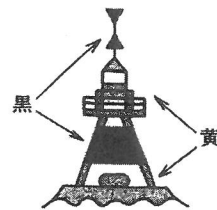

**問題 2** (一) 航路標識に関する次の問いに答えよ。

- (1) 右図に示す灯浮標の灯質は、次のうちどれか。  
 (ア) 群急閃白光 (毎10秒に3急閃光)  
 (イ) 群急閃白光 (毎15秒に9急閃光)  
 (ウ) 群急閃白光 (毎15秒に6急閃光と1長閃光)  
 (エ) 連続急閃白光

**問題 2** (一) 航路標識に関する次の問いに答えよ。

- (1) 右図に示す灯浮標の灯質は、次のうちどれか。  
 (ア) 群急閃黄光 (毎10秒に3急閃光)  
 (イ) 群閃黄光 (毎20秒に5閃光)  
 (ウ) 長閃黄光 (毎10秒に1長閃光)  
 (エ) 連続急閃黄光

**問題 3** (一) 航路標識に関する次の問いに答えよ。

- (1) 右図に示す灯浮標の灯質は、次のうちどれか。  
 (ア) 群急閃白光 (毎10秒に3急閃光)  
 (イ) 群急閃白光 (毎15秒に9急閃光)  
 (ウ) 群急閃白光 (毎15秒に6急閃光と1長閃光)  
 (エ) 連続急閃白光

**問題 3** (一) 航路標識に関する次の問いに答えよ。

- (1) 右図に示す灯浮標の灯質は、次のうちどれか。  
 (ア) 群急閃白光 (毎10秒に3急閃光)  
 (イ) モールス符号白光 (毎8秒にA)  
 (ウ) 群閃白光 (毎5秒又は10秒に2閃光)  
 (エ) 連続急閃白光