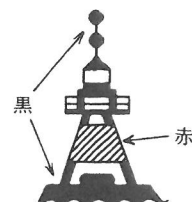

問題 3 (一) 航路標識に関する次の問いに答えよ。

- (1) 右図に示す灯浮標の灯質は、次のうちどれか。
  (ア) 群急閃白光 (毎10秒に3急閃光)
  (イ) モールス符号白光 (毎8秒にA)
  (ウ) 群閃白光 (毎5秒又は10秒に2閃光)
  (エ) 連続急閃白光