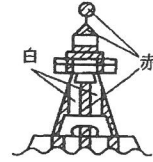

問題 2 (一) 航路標識に関する次の問いに答えよ。

- (1) 右図に示す灯浮標の灯質は、次のうちどれか。
- (ア) 群急閃白光 (毎10秒に3急閃光)
  - (イ) モールス符号白光 (毎8秒にA)
  - (ウ) 群閃白光 (毎5秒又は10秒に2閃光)
  - (エ) 連続急閃白光