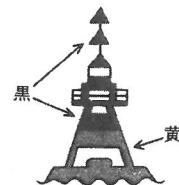

問題 2 (一) 航路標識に関する次の問いに答えよ。

- (1) 右図に示す灯浮標の灯質は、次のうちどれか。
  (ア) 群急閃白光 (毎10秒に3急閃光)
  (イ) 群急閃白光 (毎15秒に9急閃光)
  (ウ) 群急閃白光 (毎15秒に6急閃光と1長閃光)
  (エ) 連続急閃白光