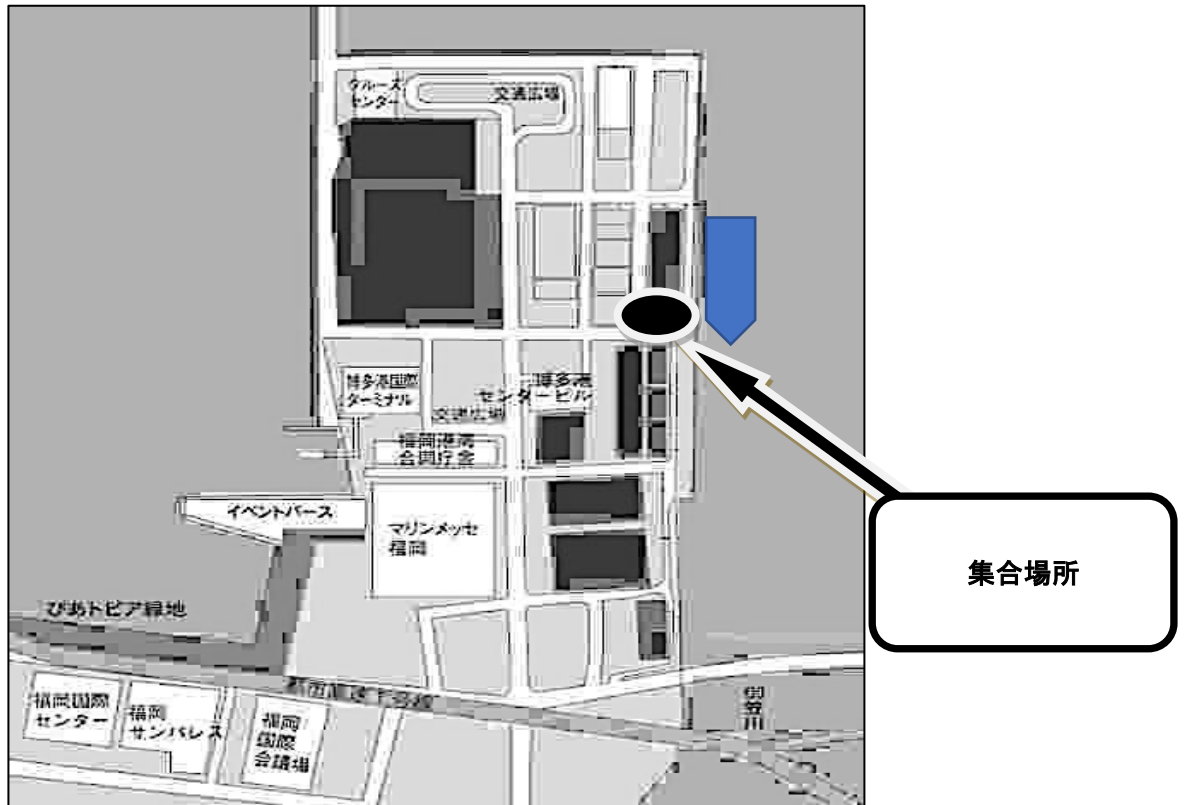

1年生体験乗船 1年2組 集合場所（確定）

- 集合場所 中央埠頭 11号岸壁
※集合日時の変更はありません。検温表と行動記録を忘れずに！

- アクセス方法（博多港国際ターミナルまで）
 - 博多駅
博多駅西日本シティ銀行前F乗り場より88番に乗車
終点「博多港国際ターミナル」にて下車
平日 07時32分 07時47分 08時02分 08時12分
土曜 07時33分 07時44分 08時02分
日曜 07時52分 07時54分